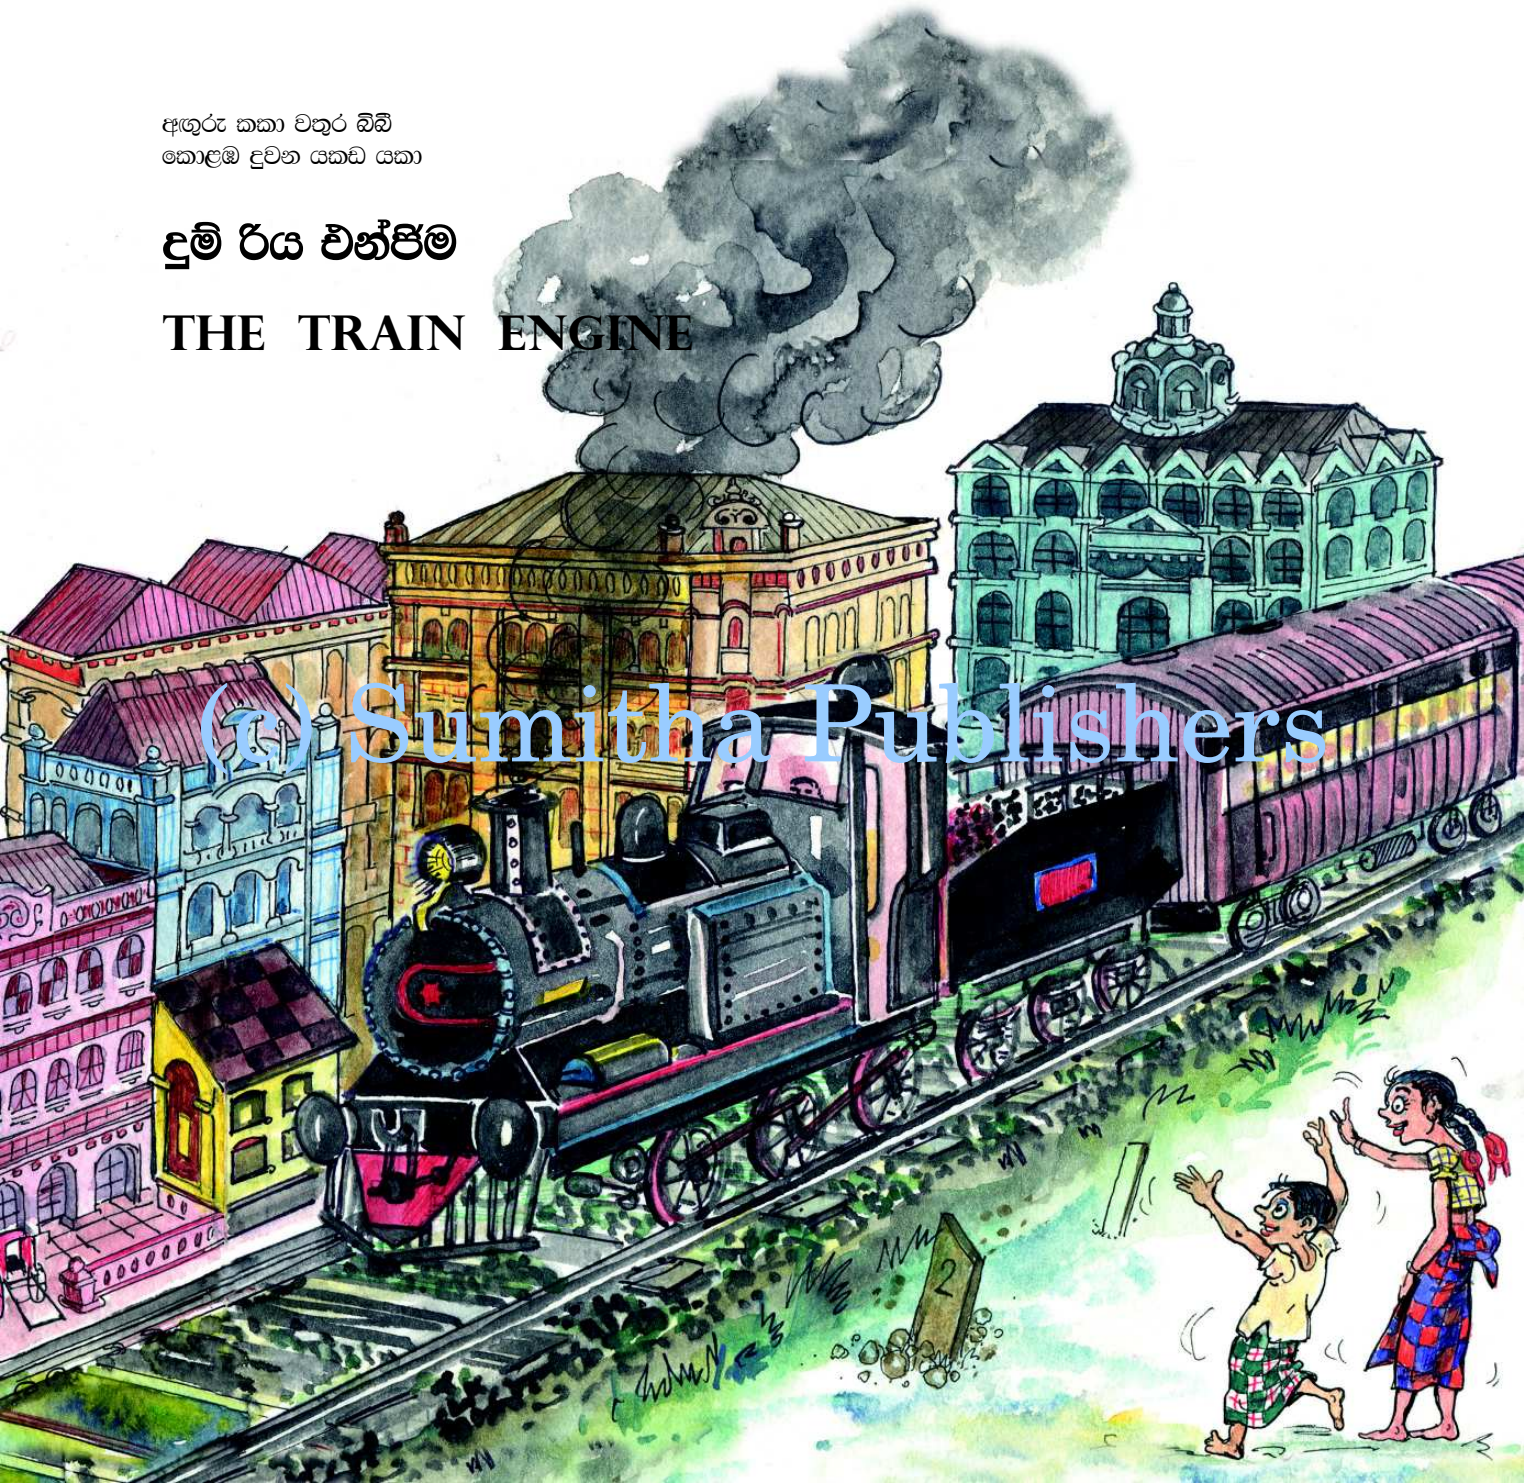

අගුරු කකා
 චතුර බිබි
 කොළඹ දුවන
 යකඩ යකා

Eating charcoal
 Drinking water
 Runs to Colombo
 The Iron Devil!

අගුරු කකා චතුර බිඹි
කොළඹ දුවන යකඩ යකා

දුම් රිය එන්ජිම

THE TRAIN ENGINE

(S) Sumitha Publishers

ගලක් පලා ගලක් දැටිම්
 එගල පලා රිදී දැටිම්
 රිදී ළිඳේ වතුර දැටිම්

(c) Sumitha Publishers

A rock was split and
 a rock was seen
 That rock was split and
 silver was seen
 In that well of silver,
 water was seen.

ගලක් පලා ගලක් දැවීම
එගල පලා රිදී දැවීම
රිදී ලිඳේ වතුර දැවීම

පොල් ගෙඩිය

THE COCONUT